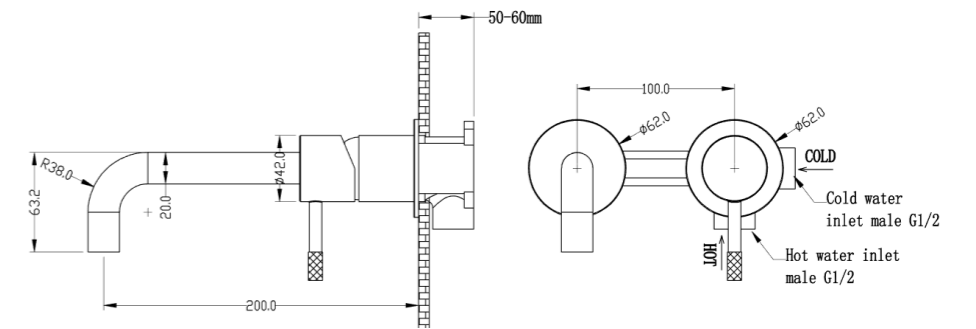

Ванна прямоугольная "Дельта" 1700x750

Ножки Эстет для ванны шириной
750-800 мм с рег.опорами

1:1

Смеситель для умывальника из стены, Упо. Хром

Стойка для душа со смесителем , Упо. Хром,
верхний душ латунь