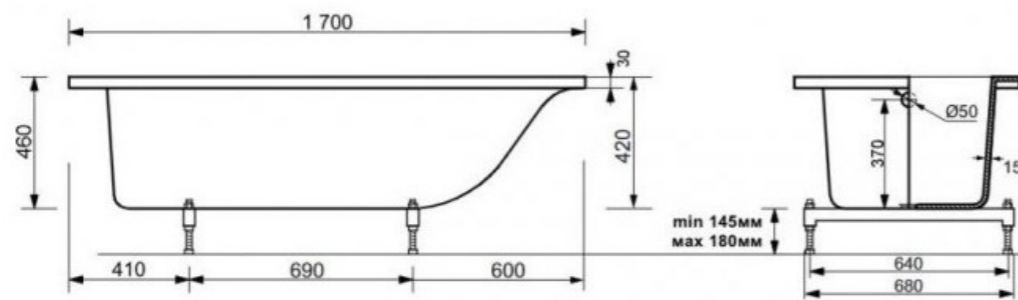

Ванна прямоугольная "Дельта" 1700x750

Ножки Эстет для ванны шириной
750-800 мм с рег.опорами

1:1

Смеситель для умывальника из стены, Упо. Хром

Стойка для душа со смесителем , Упо. Хром,
верхний душ латунь