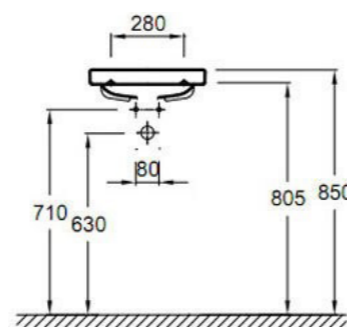

Душевая лейка, ОРНЗF0Ci18

Подвесная мини-раковина Jacob Delafon Odeon Up 40x25 E4759G