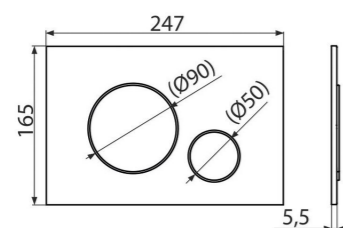

Alcaplast Кнопка управления для скрытых систем инсталляции хром-глянец, М671