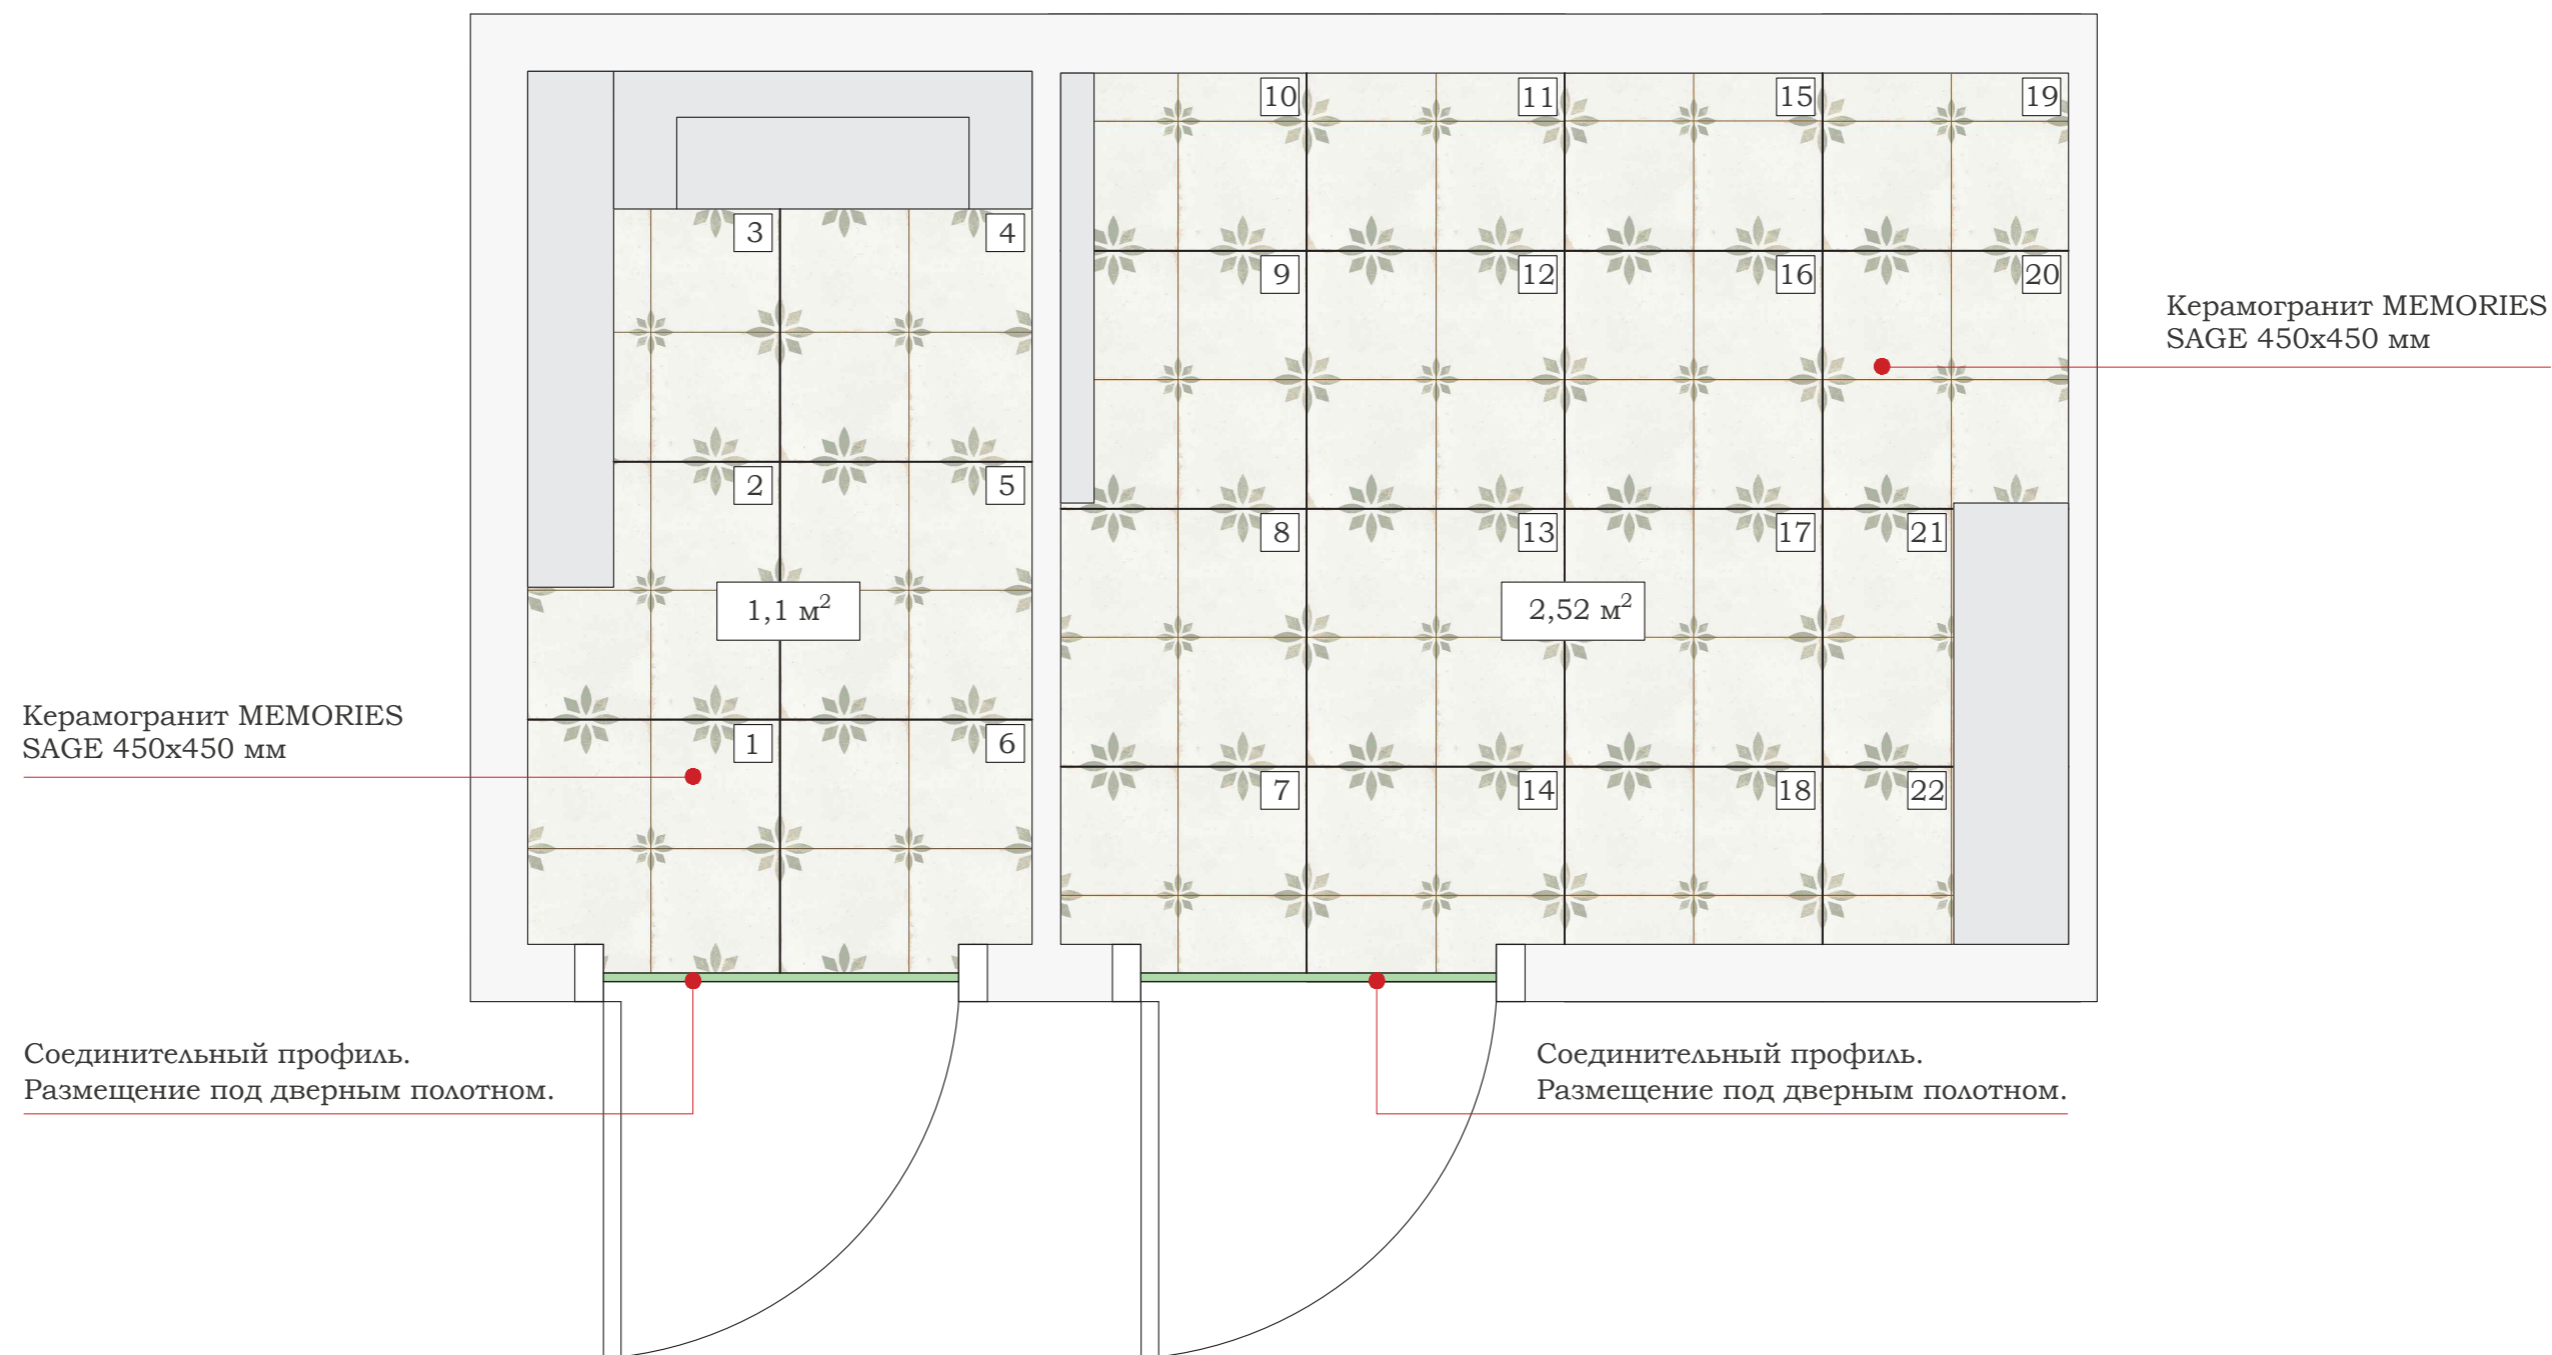

Короб под инсталляцию
H= 1200 мм

Инсталляция

Короб

Короб
H= 600 мм

Условные обозначения

Монтаж стены до потолка

Монтаж стены до отметки

Монтаж инсталляции

Экспликация		
Вид	Кол-во	Наименование
	1,24 п.м.	Соединительный профиль
	22 шт	Керамогранит MEMORIES SAGE 450x450 мм

Экспликация		
Вид	Кол-во	Наименование
	S = 1,3 м ²	Тёплый пол

Alcaplast AM101/1120-001 Sadromodul - Скрытая система инсталляции для сухой установки высота монтажа 1,12 м, AM101/1120-001