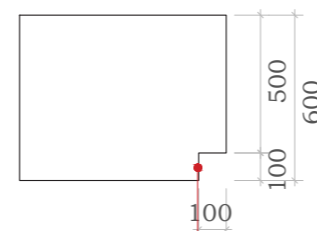

Экран ванны с нишей для ног
Вид спереди:

Corten Light D12049M
Керамогранит 1200*600 мм

Ниша для ног:

Разрез:

Ниша для ног

Ниша с полками:

Короб 1
Вид сверху:

Corten Light D12049M
Керамогранит 1200*600 мм