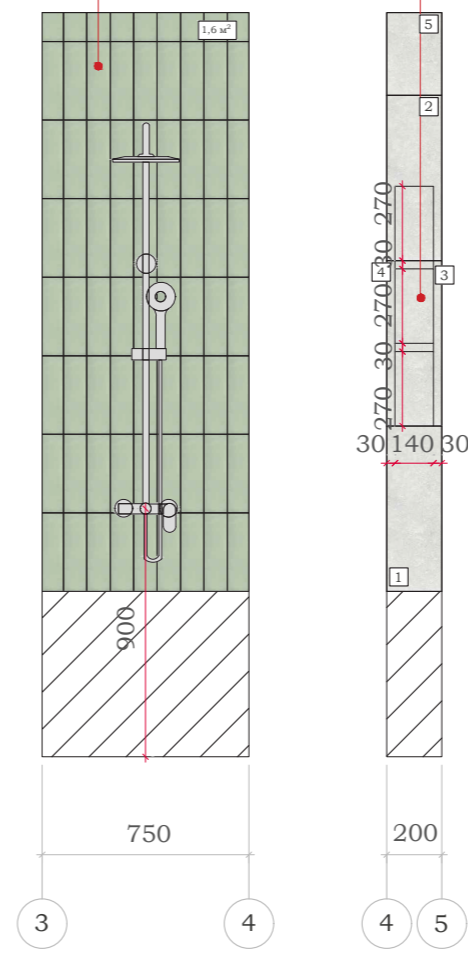

Corten Light D12049M Керамогранит 1200*600 мм

9017 Монпарнас Зеленый глянцевый 85*285 мм

Ниша с полками

Полотенцесушитель