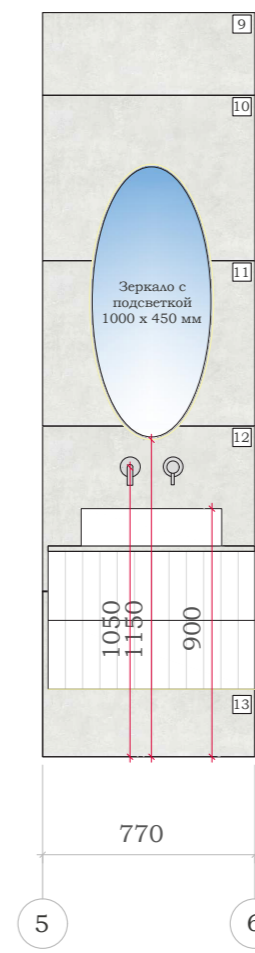

Corten Light D12049M Керамогранит 1200*600 мм

9017 Монпарнас Зеленый глянцевый 85*285 мм

Ниша с полками

Полотенцесушитель