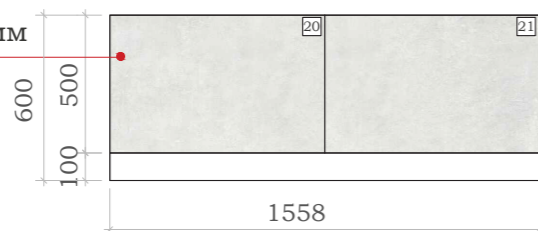

Экран ванны с нишей для ног
Вид спереди:

Corten Light D12049M
Керамогранит 1200*600 мм