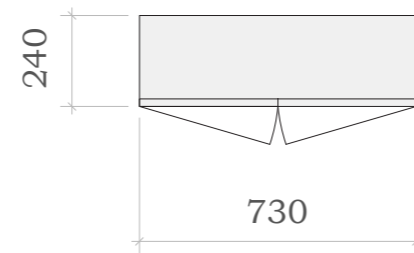

Шкаф над инсталляцией в санузле

Вид спереди:

Вид сбоку:

Вид сверху:

Тумба под раковину в ванной комнате

Вид спереди:

Вид сбоку:

Вид сверху: