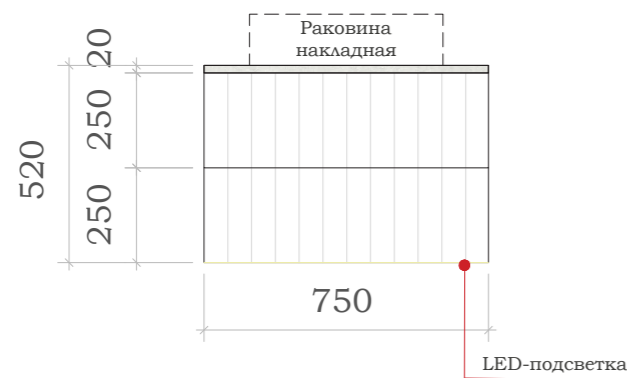

Шкаф над инсталляцией в санузле

Вид спереди:

Вид сбоку:

Вид сверху:

Тумба под раковину в ванной комнате

Вид спереди:

Вид сбоку:

Вид сверху: