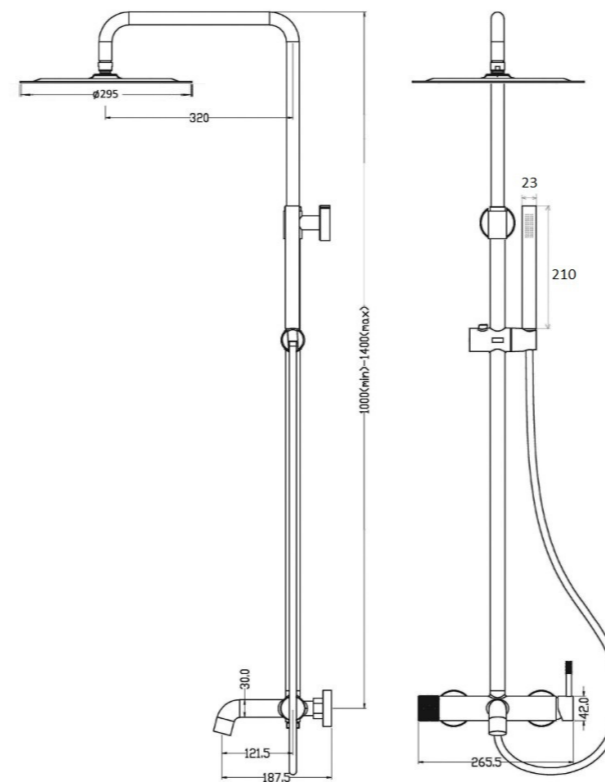

Alcaplast Водослив для умывальника 5/4" цельнометаллический A439

Смеситель для умывальника, Упо. Хром

Alcaplast Сифон для ванны,
хромированный длина 57 см, А501

Душевая лейка, ОРНЗF0Ci18

Alcaplast Сифон для умывальника Ø40
с нержавеющей решеткой Ø63 без штуцера, А41

Ванна прямоугольная "Дельта" 1700x750

Ножки Эстет для ванны шириной
750-800 мм с рег.опорами

1:1

Смеситель для умывальника из стены, Упо. Хром

Стойка для душа со смесителем , Упо. Хром,
верхний душ латунь