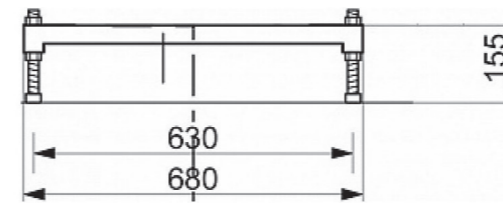

Ванна прямоугольная "Дельта" 1700x750

Ножки Эстет для ванны шириной
750-800 мм с рег.опорами

1:1

Смеситель для умывальника из стены, Упо. Хром

Стойка для душа со смесителем , Упо. Хром,
верхний душ латунь