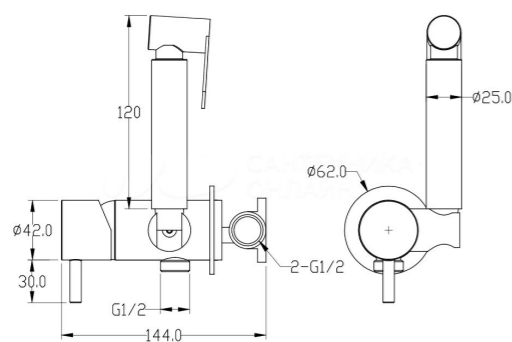

Alcaplast Сифон для ванны,
хромированный длина 57 см, А501

Смеситель гигиенический, Упо. Хром