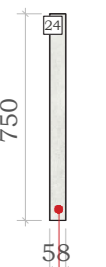

Экран ванны с нишей для ног
Вид спереди:

Corten Light D12049M
Керамогранит 1200*600 мм

Ниша для ног:

Разрез:

Ниша для ног

Ниша с полками:

Короб 1
Вид сверху:

Corten Light D12049M
Керамогранит 1200*600 мм