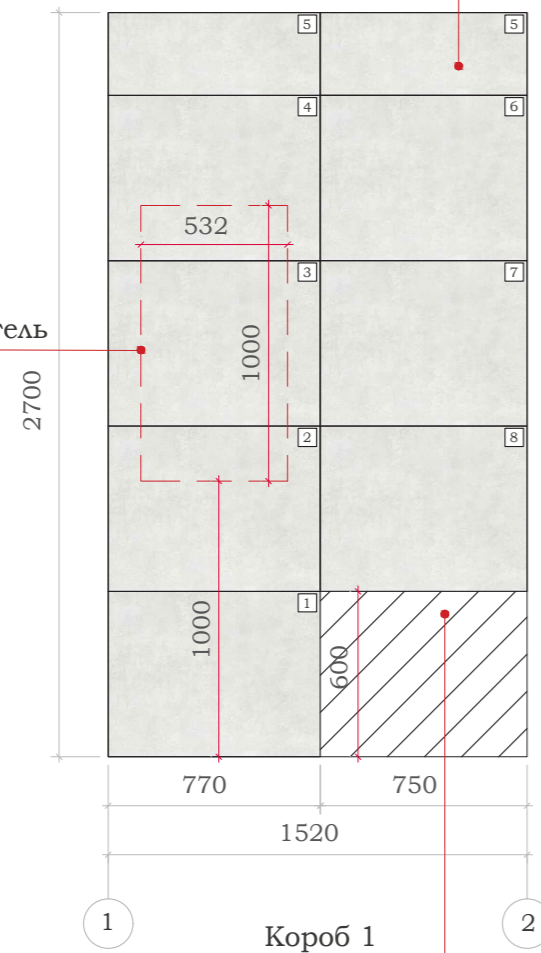

Corten Light D12049M Керамогранит 1200*600 мм

9017 Монпарнас Зеленый глянцевый 85*285 мм

Ниша с полками

Полотенцесушитель