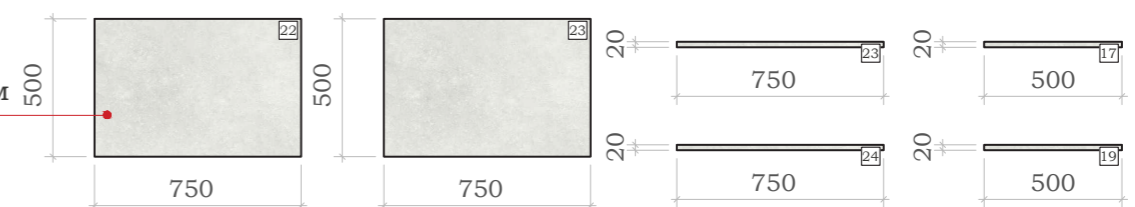

Короб 1
Вид сверху:

Corten Light D12049M
Керамогранит 1200*600 мм

Столешница для тумбы:

Corten Light D12049M
Керамогранит 1200*600 мм