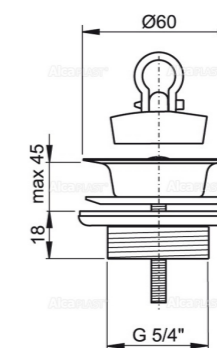

- Стойка для душа со смесителем, Упо. Хром, верхний душ латунь
- Душевая лейка, ОРНЗFOCi18
- Ванна прямоугольная "Дельта" 1700x750
- Ножки Эстет для ванны шириной 750-800 мм с рег.опорами
- Alcaplast Сифон для ванны, хромированный длина 57 см, A501

- Раковина накладная TIMO Soli TK-305 белая
- Alcaplast Сифон для умывальника Ø40 с нержавеющей решеткой Ø63 без штуцера, A41
- Смеситель для умывальника из стены, Упо. Хром

- Классик П12 500x1000 электро

Alcaplast Водослив для умывальника 5/4" цельнометаллический A439