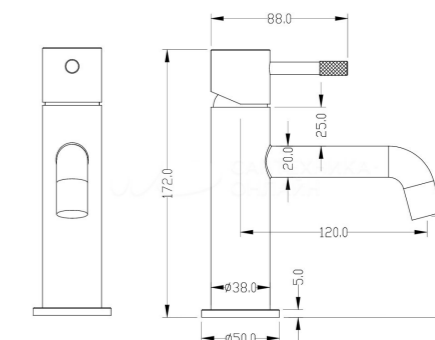

Alcaplast Сифон для умывальника Ø40
с нержавеющей решеткой Ø63 без штуцера, А41

Смеситель для умывальника, Упо. Хром