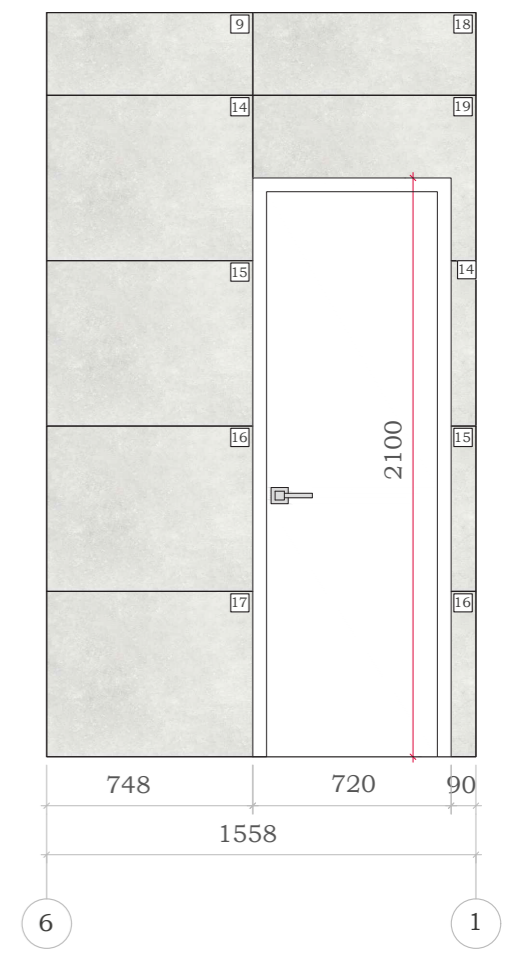

Короб под инсталляцию
H= 1200 мм

Инсталляция

Короб

Короб
H= 600 мм

Условные обозначения

Монтаж стены до потолка

Монтаж стены до отметки

Монтаж инсталляции

Ванна прямоугольная "Дельта" 1700x750

Ножки Эстет для ванны шириной
750-800 мм с рег.опорами

1:1

Смеситель для умывальника из стены, Упо. Хром

Стойка для душа со смесителем , Упо. Хром,
верхний душ латунь

Экран ванны с нишей для ног
Вид спереди:

Corten Light D12049M
Керамогранит 1200*600 мм

Ниша для ног:

Разрез:

Ниша для ног

Ниша с полками:

Короб 1
Вид сверху:

Corten Light D12049M
Керамогранит 1200*600 мм