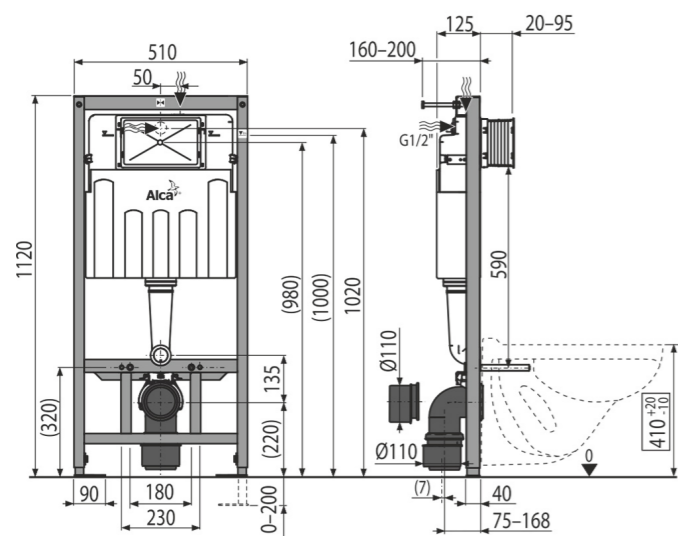

Короб под инсталляцию
H= 1200 мм

Инсталляция

Короб

Короб
H= 600 мм

Условные обозначения

Монтаж стены до потолка

Монтаж стены до отметки

Монтаж инсталляции

Экспликация		
Вид	Кол-во	Наименование
	1,24 п.м.	Соединительный профиль
	22 шт	Керамогранит MEMORIES SAGE 450x450 мм

Экспликация		
Вид	Кол-во	Наименование
	S = 1,3 м ²	Тёплый пол

Alcaplast AM101/1120-001 Sadromodul - Скрытая система инсталляции для сухой установки высота монтажа 1,12 м, AM101/1120-001

Alcaplast Кнопка управления для скрытых систем инсталляции хром-глянец, М671

Унитаз ABBER BEQUEM AC1100 подвесной белый, безободковый

Смеситель гигиенический, Упо. Хром

- Alcaplast AM101/1120-001 Sadromodul - Скрытая система инсталляции для сухой установки высота монтажа 1,12 м, AM101/1120-001
- Alcaplast Кнопка управления для скрытых систем инсталляции хром-глянец, М671
- Унитаз ABBER BEQUEM AC1100 подвесной белый, безободковый

Ванна прямоугольная "Дельта" 1700x750

Ножки Эстет для ванны шириной
750-800 мм с рег.опорами

1:1

Смеситель для умывальника из стены, Упо. Хром

Стойка для душа со смесителем , Упо. Хром,
верхний душ латунь