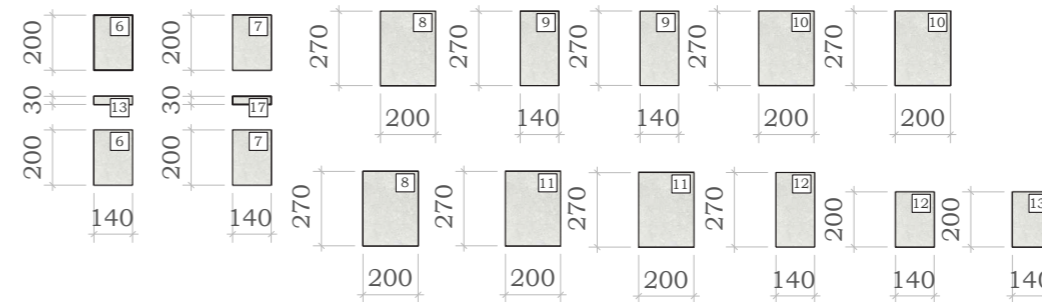

Экран ванны с нишей для ног
Вид спереди:

Corten Light D12049M
Керамогранит 1200*600 мм

Ниша для ног:

Разрез:

Ниша для ног

Ниша с полками:

Короб 1
Вид сверху:

Corten Light D12049M
Керамогранит 1200*600 мм