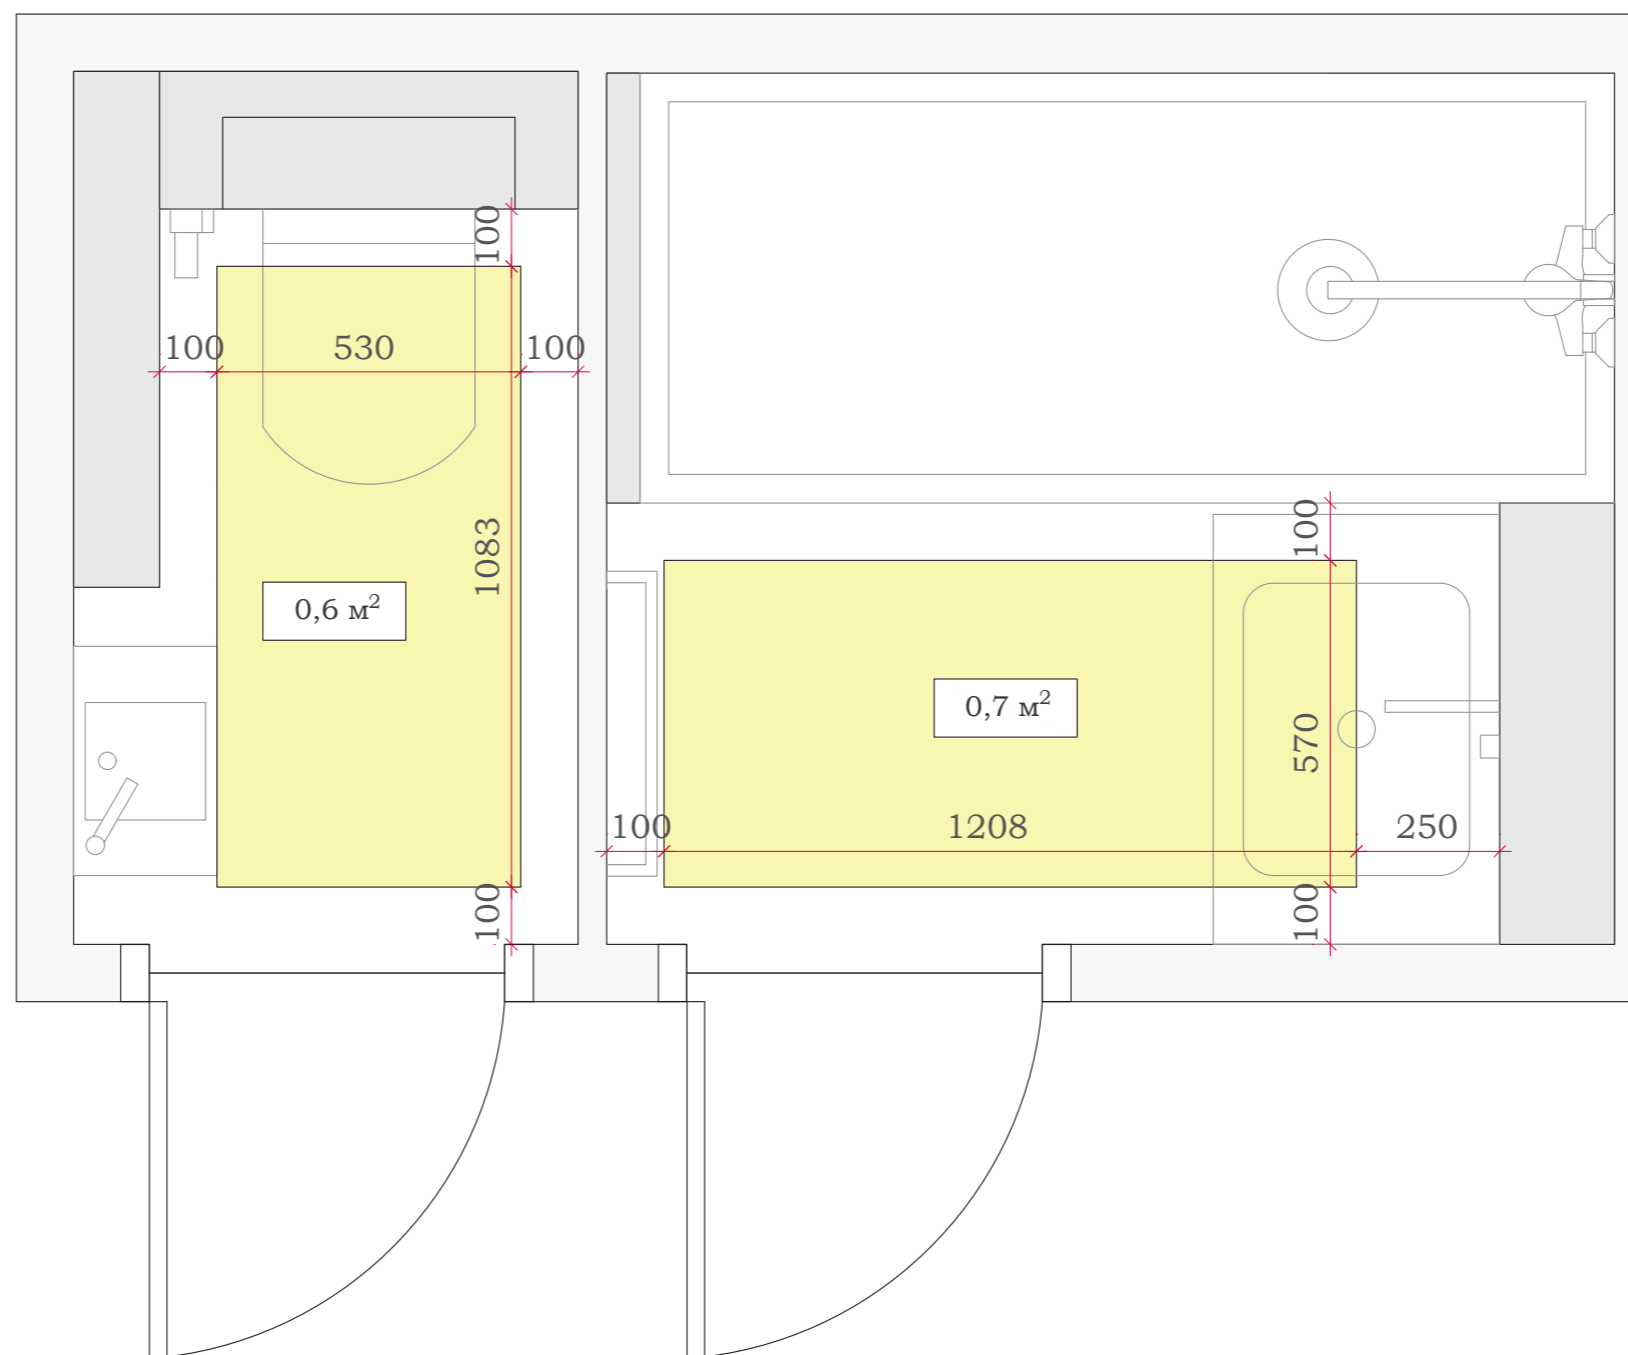

HOLI ❖ Результат соответствующий ожиданиям

Ведомость чертежей:

№	Наименование	Лист
1	Визуализация	2
2	Монтажный план	3
3	План напольных покрытий	4
4	План тёплых полов	5
5	План расстановки сантехнических приборов	6-7
6	Маркировочный план	8
7	Развертка санузла	9
8	Развертка ванной комнаты	10
9	Чертежи мебели	11

Короб под инсталляцию
H= 1200 мм

Инсталляция

Короб

Короб
H= 600 мм

Условные обозначения

Монтаж стены до потолка

Монтаж стены до отметки

Монтаж инсталляции

Экспликация		
Вид	Кол-во	Наименование
	1,24 п.м.	Соединительный профиль
	22 шт	Керамогранит MEMORIES SAGE 450x450 мм

Экспликация		
Вид	Кол-во	Наименование
	S = 1,3 м ²	Тёплый пол

Alcaplast AM101/1120-001 Sadromodul - Скрытая система инсталляции для сухой установки высота монтажа 1,12 м, AM101/1120-001

Ванна прямоугольная "Дельта" 1700x750

Ножки Эстет для ванны шириной
750-800 мм с рег.опорами

1:1

Смеситель для умывальника из стены, Упо. Хром

Стойка для душа со смесителем , Упо. Хром,
верхний душ латунь