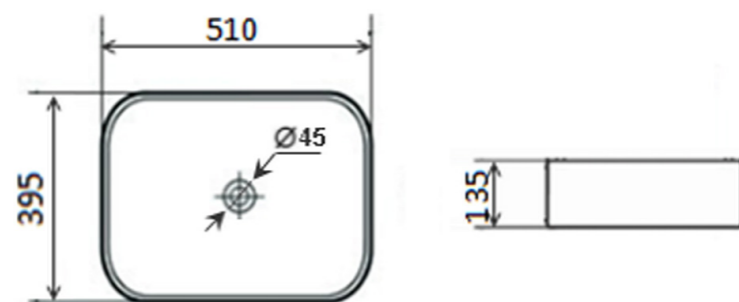

Раковина накладная ТИМО Soli ТК-305 белая