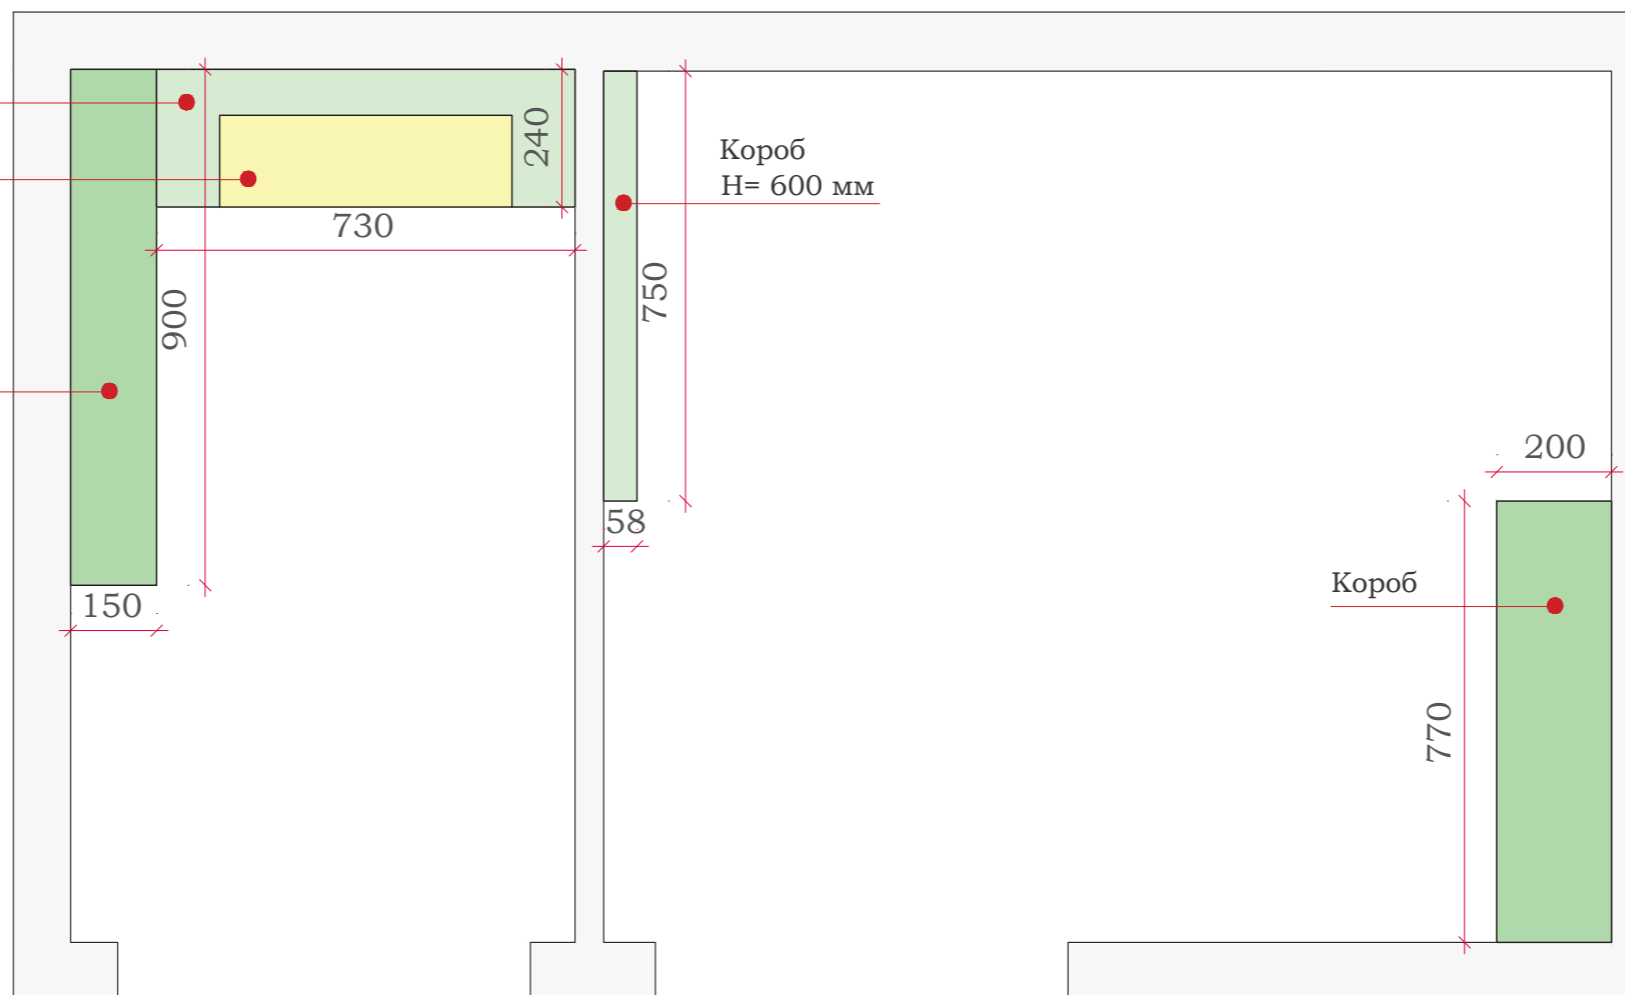

HOLI ❖ Результат соответствующий ожиданиям

Ведомость чертежей:

№	Наименование	Лист
1	Визуализация	2
2	Монтажный план	3
3	План напольных покрытий	4
4	План тёплых полов	5
5	План расстановки сантехнических приборов	6-7
6	Маркировочный план	8
7	Развертка санузла	9
8	Развертка ванной комнаты	10
9	Чертежи мебели	11

Короб под инсталляцию
H= 1200 мм

Инсталляция

Короб

Короб
H= 600 мм

Условные обозначения

Монтаж стены до потолка

Монтаж стены до отметки

Монтаж инсталляции

Экспликация		
Вид	Кол-во	Наименование
	1,24 п.м.	Соединительный профиль
	22 шт	Керамогранит MEMORIES SAGE 450x450 мм

Экспликация		
Вид	Кол-во	Наименование
	S = 1,3 м ²	Тёплый пол

Alcaplast AM101/1120-001 Sadromodul - Скрытая система инсталляции для сухой установки высота монтажа 1,12 м, AM101/1120-001

Ванна прямоугольная "Дельта" 1700x750

Ножки Эстет для ванны шириной
750-800 мм с рег.опорами

1:1

Смеситель для умывальника из стены, Упо. Хром

Стойка для душа со смесителем , Упо. Хром,
верхний душ латунь