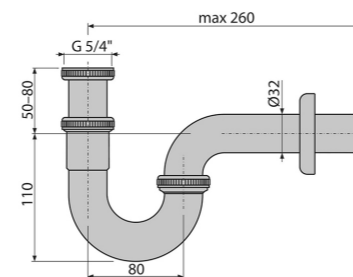

- Alcaplast AM101/1120-001 Sadromodul - Скрытая система инсталляции для сухой установки высота монтажа 1,12 м, AM101/1120-001
- Alcaplast Кнопка управления для скрытых систем инсталляции хром-глянец, М671
- Унитаз ABBER BEQUEM AC1100 подвесной белый, безободковый

- Смеситель гигиенический, Упо. Хром

- Подвесная мини-раковина Jacob Delafon Odeon Up 40x25 E4759G
- Смеситель для умывальника, Упо. Хром
- Alcaplast Сифон для умывальника Ø32, U-форма, цельнометаллический, с накладной гайкой 5/4" A432
- Alcaplast Водослив для умывальника 5/4" цельнометаллический A439

Alcaplast Сифон для умывальника Ø32, U-форма, цельнометаллический, с накладной гайкой 5/4" A432