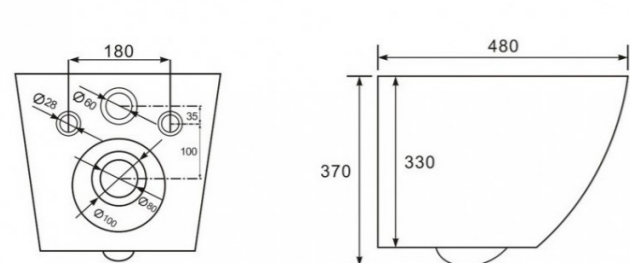

Унитаз ABBER BEQUEM AC1100 подвесной белый, безободковый