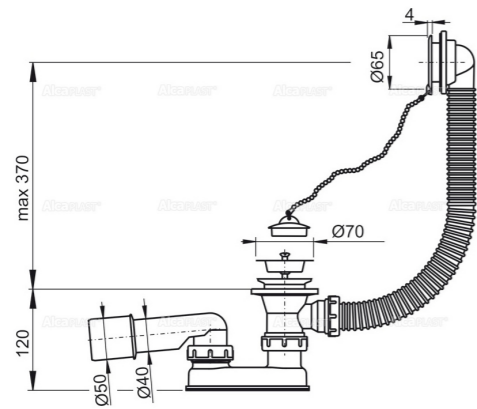

- Раковина накладная TIMO Soli TK-305 белая
- Alcaplast Сифон для умывальника Ø40 с нержавеющей решеткой Ø63 без штуцера, A41
- Смеситель для умывальника из стены, Упо. Хром

- Классик П12 500x1000 электро

Alcaplast Водослив для умывальника 5/4" цельнометаллический A439

Смеситель для умывальника, Упо. Хром

Alcaplast Сифон для ванны,
хромированный длина 57 см, А501

Душевая лейка, ОРНЗF0Ci18

Alcaplast Сифон для умывальника Ø40
с нержавеющей решеткой Ø63 без штуцера, А41

Ванна прямоугольная "Дельта" 1700x750

Ножки Эстет для ванны шириной
750-800 мм с рег.опорами

1:1

Смеситель для умывальника из стены, Упо. Хром

Стойка для душа со смесителем , Упо. Хром,
верхний душ латунь