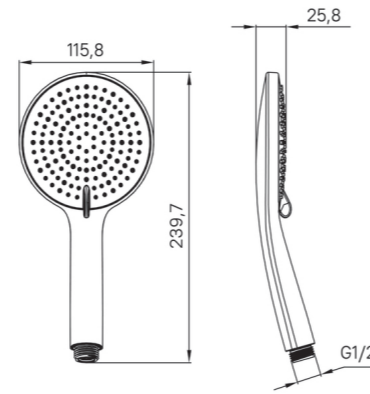

Alcaplast Сифон для умывальника Ø32, U-форма, цельнометаллический, с накладной гайкой 5/4" A432

Подвесная мини-раковина Jacob Delafon Odeon Up 40x25 E4759G

- Стойка для душа со смесителем, Упо. Хром, верхний душ латунь
- Душевая лейка, ОРНЗFOCi18
- Ванна прямоугольная "Дельта" 1700x750
- Ножки Эстет для ванны шириной 750-800 мм с рег.опорами
- Alcaplast Сифон для ванны, хромированный длина 57 см, A501

- Раковина накладная TIMO Soli TK-305 белая
- Alcaplast Сифон для умывальника Ø40 с нержавеющей решеткой Ø63 без штуцера, A41
- Смеситель для умывальника из стены, Упо. Хром

- Классик П12 500x1000 электро

Alcaplast Водослив для умывальника 5/4" цельнометаллический A439

Смеситель для умывальника, Упо. Хром

Alcaplast Сифон для ванны,
хромированный длина 57 см, А501

Душевая лейка, ОРНЗF0Ci18

Alcaplast Сифон для умывальника Ø40
с нержавеющей решеткой Ø63 без штуцера, А41

Ванна прямоугольная "Дельта" 1700x750

Ножки Эстет для ванны шириной
750-800 мм с рег.опорами

1:1

Смеситель для умывальника из стены, Упо. Хром

Стойка для душа со смесителем , Упо. Хром,
верхний душ латунь