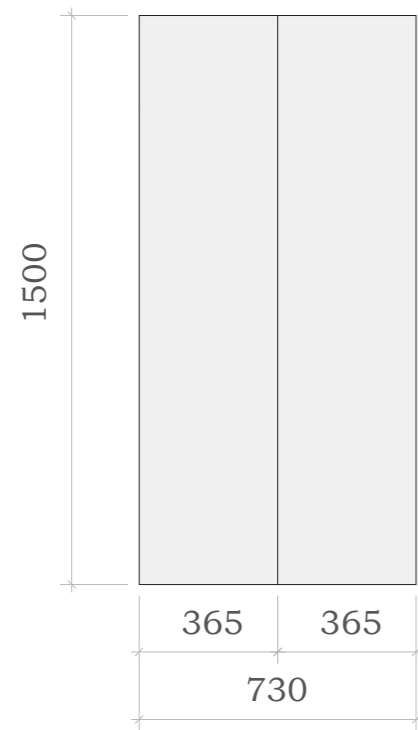

Шкаф над инсталляцией в санузле

Вид спереди: