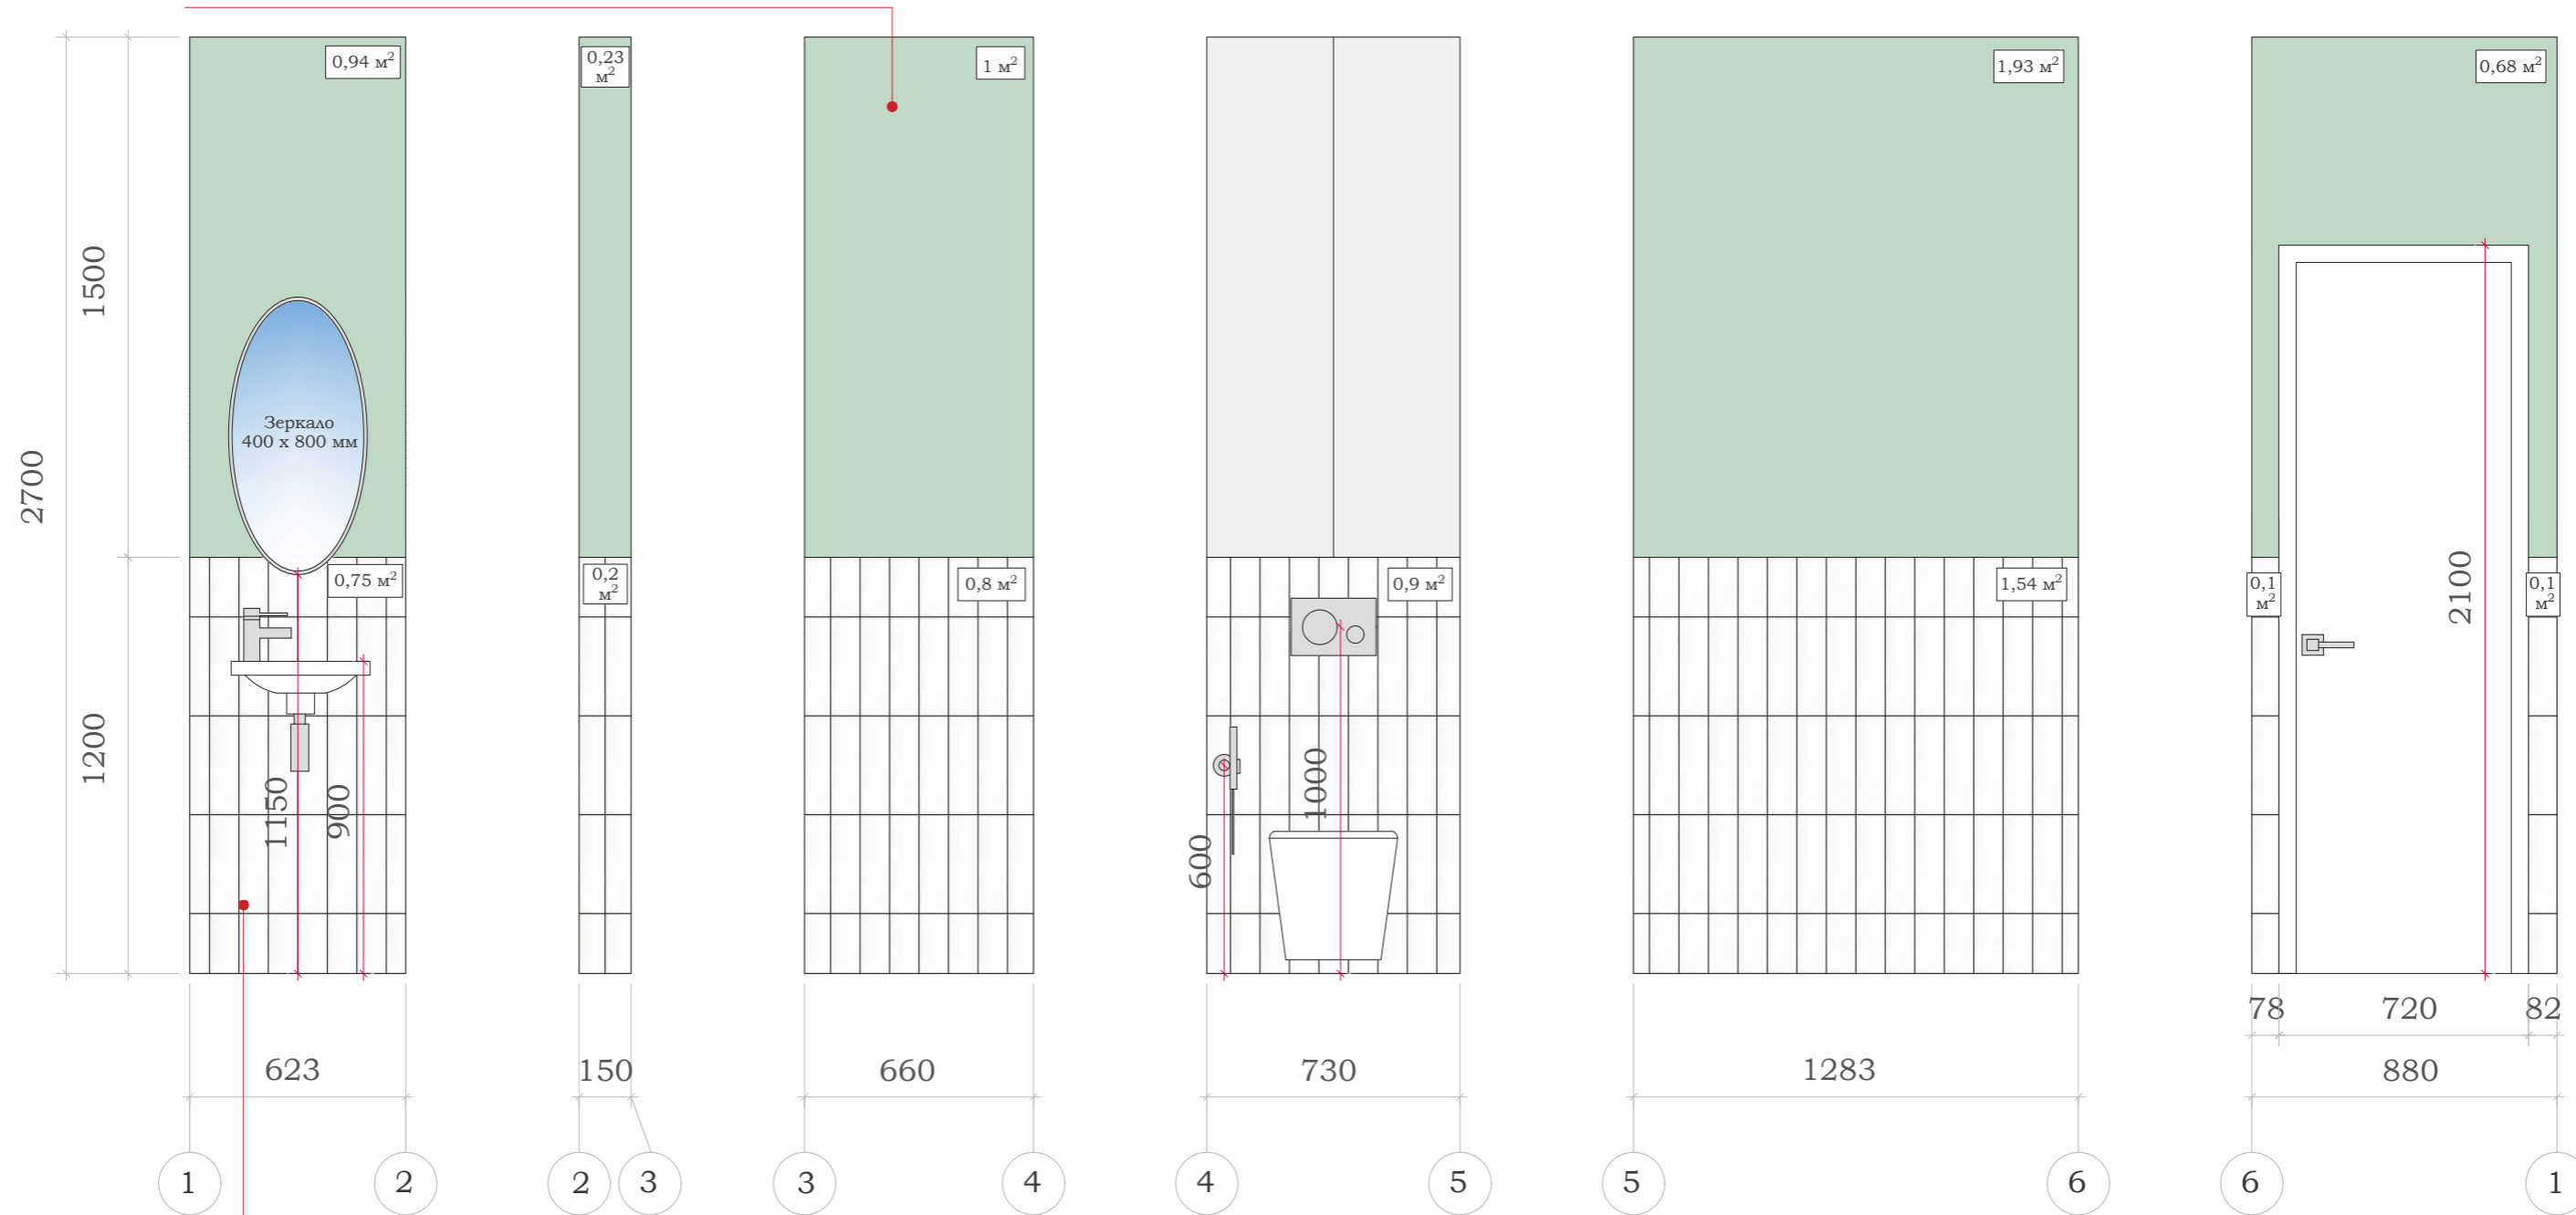

Покраска (цвет : CITADEL GREY HG03-053)

9016 Монпарнас Белый глянцевый 85*285 мм

Экспликация

Вид	Кол-во	Наименование
	S= 6,6 м²	Матовая водно-дисперсионная краска для окрашивания стен и потолков внутри помещений Shimmering sea Объемы: 2,7 (цвет : CITADEL GREY HG03-053)
	S= 4,39 м²	9016 Монпарнас Белый глянцевый 85*285 мм

Примечание: Требуется покраска за шкафчиком над инсталляцией (цвет : CITADEL GREY HG03-053)