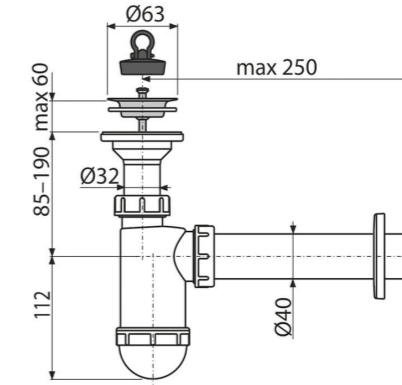

Alcaplast Водослив для умывальника 5/4" цельнометаллический A439

Смеситель для умывальника, Упо. Хром

Alcaplast Сифон для ванны,
хромированный длина 57 см, А501

Душевая лейка, ОРНЗF0Ci18

Alcaplast Сифон для умывальника Ø40
с нержавеющей решеткой Ø63 без штуцера, А41

Ванна прямоугольная "Дельта" 1700x750

Ножки Эстет для ванны шириной
750-800 мм с рег.опорами

1:1

Смеситель для умывальника из стены, Упо. Хром

Стойка для душа со смесителем , Упо. Хром,
верхний душ латунь